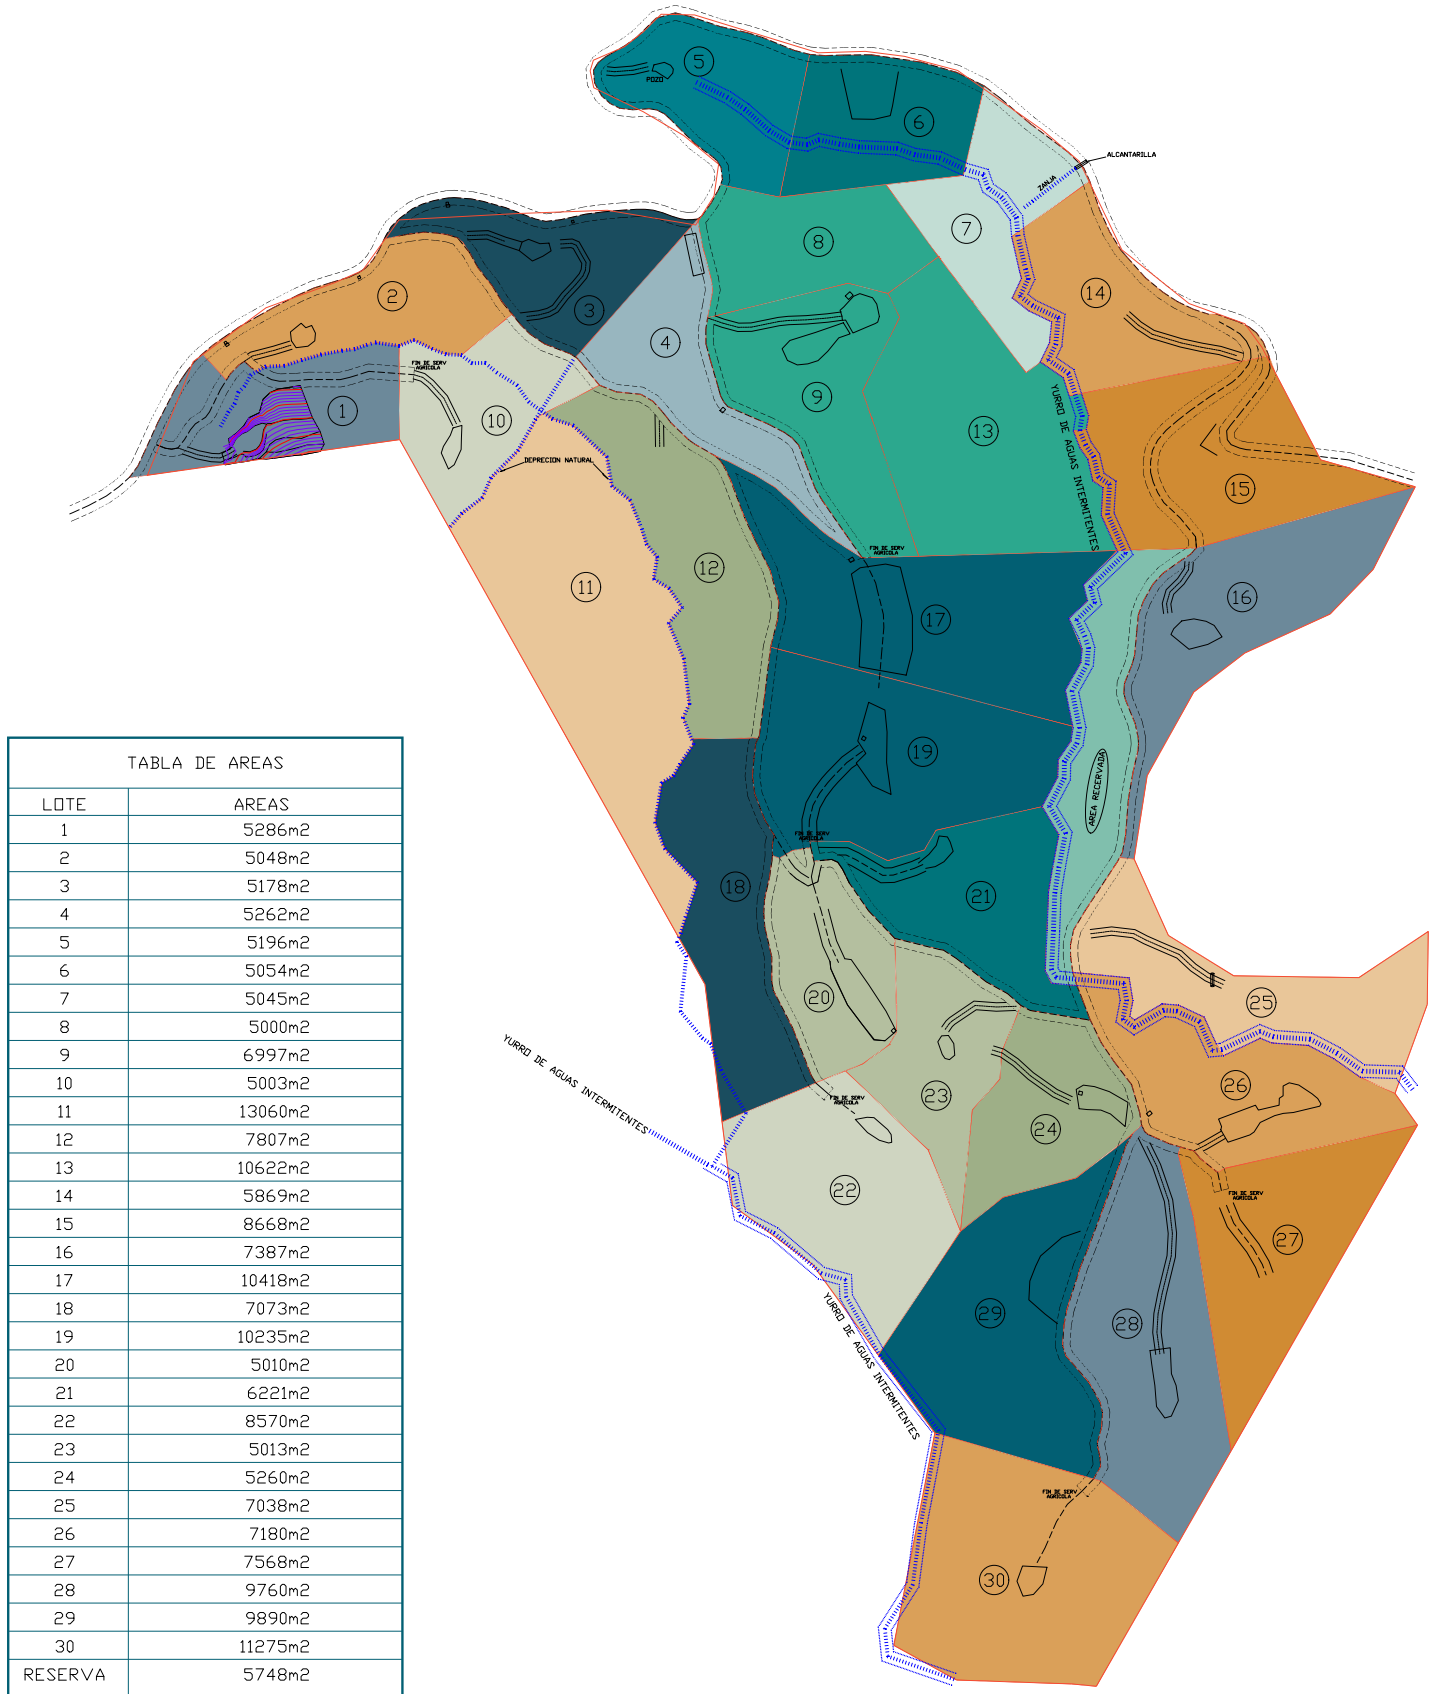

# WELCOME TO PLAYA PAVONES GARZA

TABLA DE AREAS

LOTE	AREAS
1	5286m <sup>2</sup>
2	5048m <sup>2</sup>
3	5178m <sup>2</sup>
4	5262m <sup>2</sup>
5	5196m <sup>2</sup>
6	5054m <sup>2</sup>
7	5045m <sup>2</sup>
8	5000m <sup>2</sup>
9	6997m <sup>2</sup>
10	5003m <sup>2</sup>
11	13060m <sup>2</sup>
12	7807m <sup>2</sup>
13	10622m <sup>2</sup>
14	5869m <sup>2</sup>
15	8668m <sup>2</sup>
16	7387m <sup>2</sup>
17	10418m <sup>2</sup>
18	7073m <sup>2</sup>
19	10235m <sup>2</sup>
20	5010m <sup>2</sup>
21	6221m <sup>2</sup>
22	8570m <sup>2</sup>
23	5013m <sup>2</sup>
24	5260m <sup>2</sup>
25	7038m <sup>2</sup>
26	7180m <sup>2</sup>
27	7568m <sup>2</sup>
28	9760m <sup>2</sup>
29	9890m <sup>2</sup>
30	11275m <sup>2</sup>
RESERVA	5748m <sup>2</sup>

LOT #	SIZE	PRICING	STATUS
01	5.286		
02	5.048		
03	5.178		
04	5.262		
05	5.196		
06	5.054		
07	5.045		
08,09 & 13	20.169		
10	5.003		
11	13.060		
12	7.807		
14	5.869		
15	8.668		
16	7.387		
17, 19	20.653		
18	7.073		
20, 23	10.023		
21	6.221		
22	8.570		
24	5.260		
25	7.038		
26	8.826		
27	5.925		
28	9.760		
29	9.890		
30	11.275		
RESERVA	5.748		