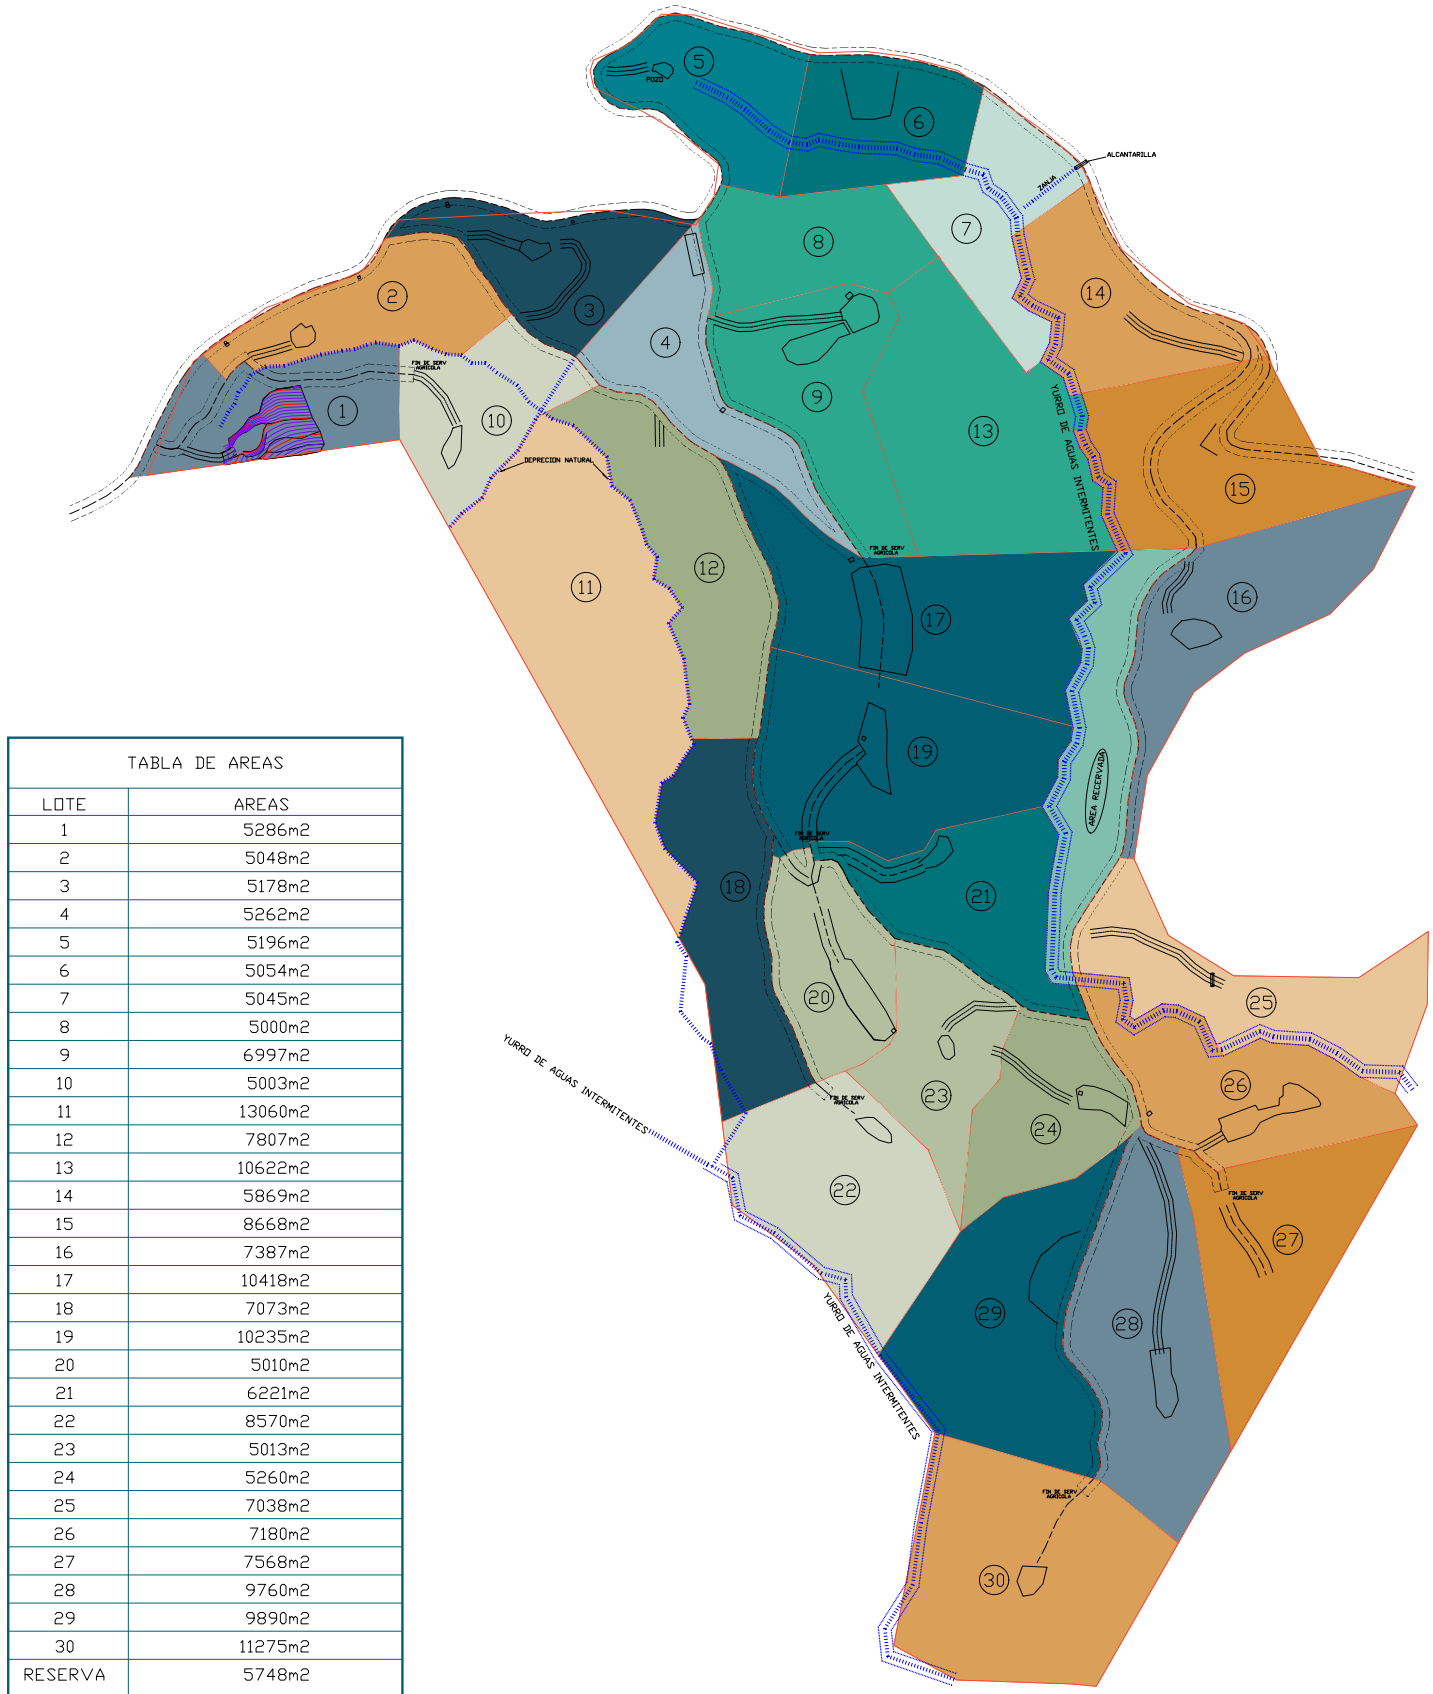

WELCOME TO PLAYA PAVONES GARZA

TABLA DE AREAS

LOTE	AREAS
1	5286m ²
2	5048m ²
3	5178m ²
4	5262m ²
5	5196m ²
6	5054m ²
7	5045m ²
8	5000m ²
9	6997m ²
10	5003m ²
11	13060m ²
12	7807m ²
13	10622m ²
14	5869m ²
15	8668m ²
16	7387m ²
17	10418m ²
18	7073m ²
19	10235m ²
20	5010m ²
21	6221m ²
22	8570m ²
23	5013m ²
24	5260m ²
25	7038m ²
26	7180m ²
27	7568m ²
28	9760m ²
29	9890m ²
30	11275m ²
RESERVA	5748m ²

LOT #	SIZE	PRICING	STATUS
01	5.286		
02	5.048		
03	5.178		
04	5.262		
05	5.196		
06	5.054		
07	5.045		
08,09 & 13	20.169		
10	5.003		
11	13.060		
12	7.807		
14	5.869		
15	8.668		
16	7.387		
17, 19	20.653		
18	7.073		
20, 23	10.023		
21	6.221		
22	8.570		
24	5.260		
25	7.038		
26	8.826		
27	5.925		
28	9.760		
29	9.890		
30	11.275		
RESERVA	5.748		